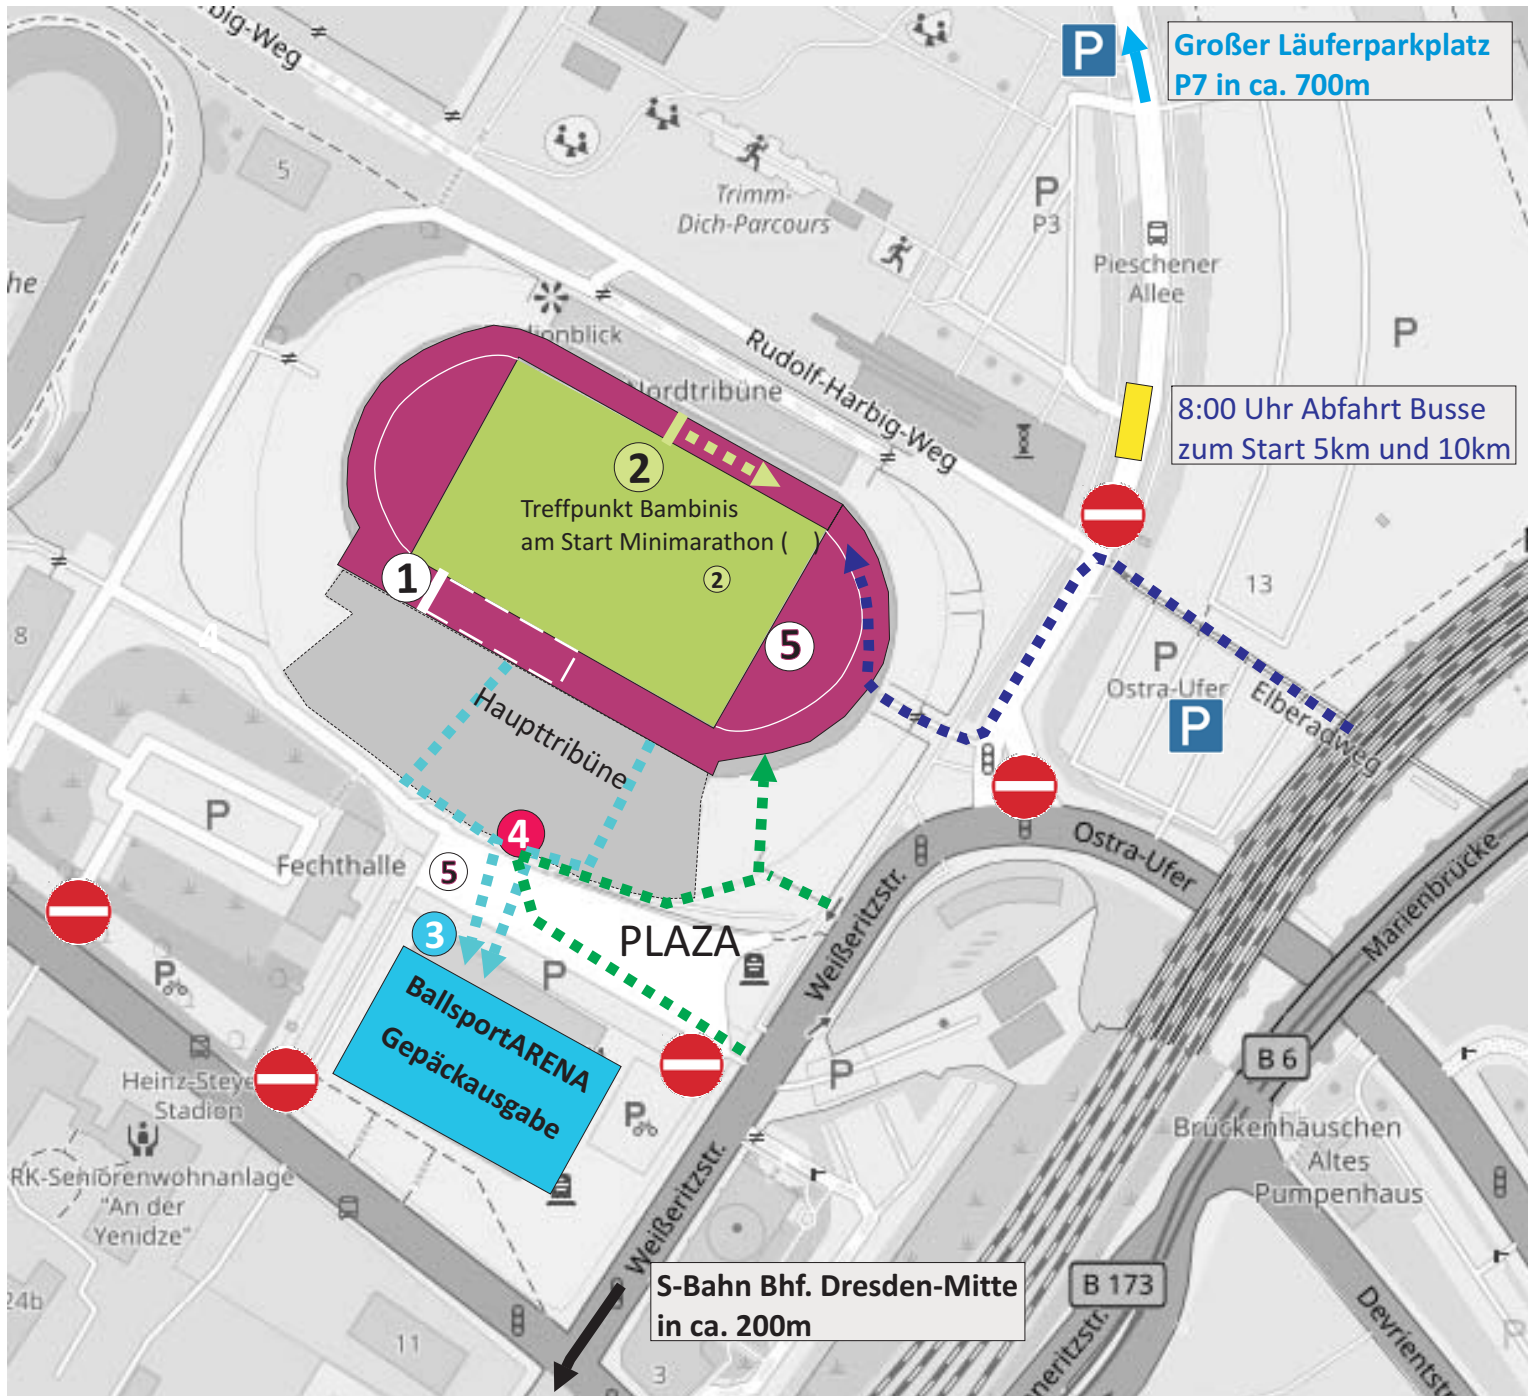

ÜBERSICHTSLAGEPLAN ZIELAREAL Bambinilauf und Minimarathon

**27. VVO
OBERELBE
MARATHON** **oem**
26.04.2026

LEGENDE

Heinz-Steyer-Stadion

Parkplatz (bitte nutzt den großen Läuferparkplatz an der Messe Dresden)

Durchfahrt verboten!

Laufstrecke alle

Wegeführung
Gepäckausgabe

Zugang Infield
für alle!

①

Ziel aller Läufe
und Start Bambinilauf

②

Start Minimarathon