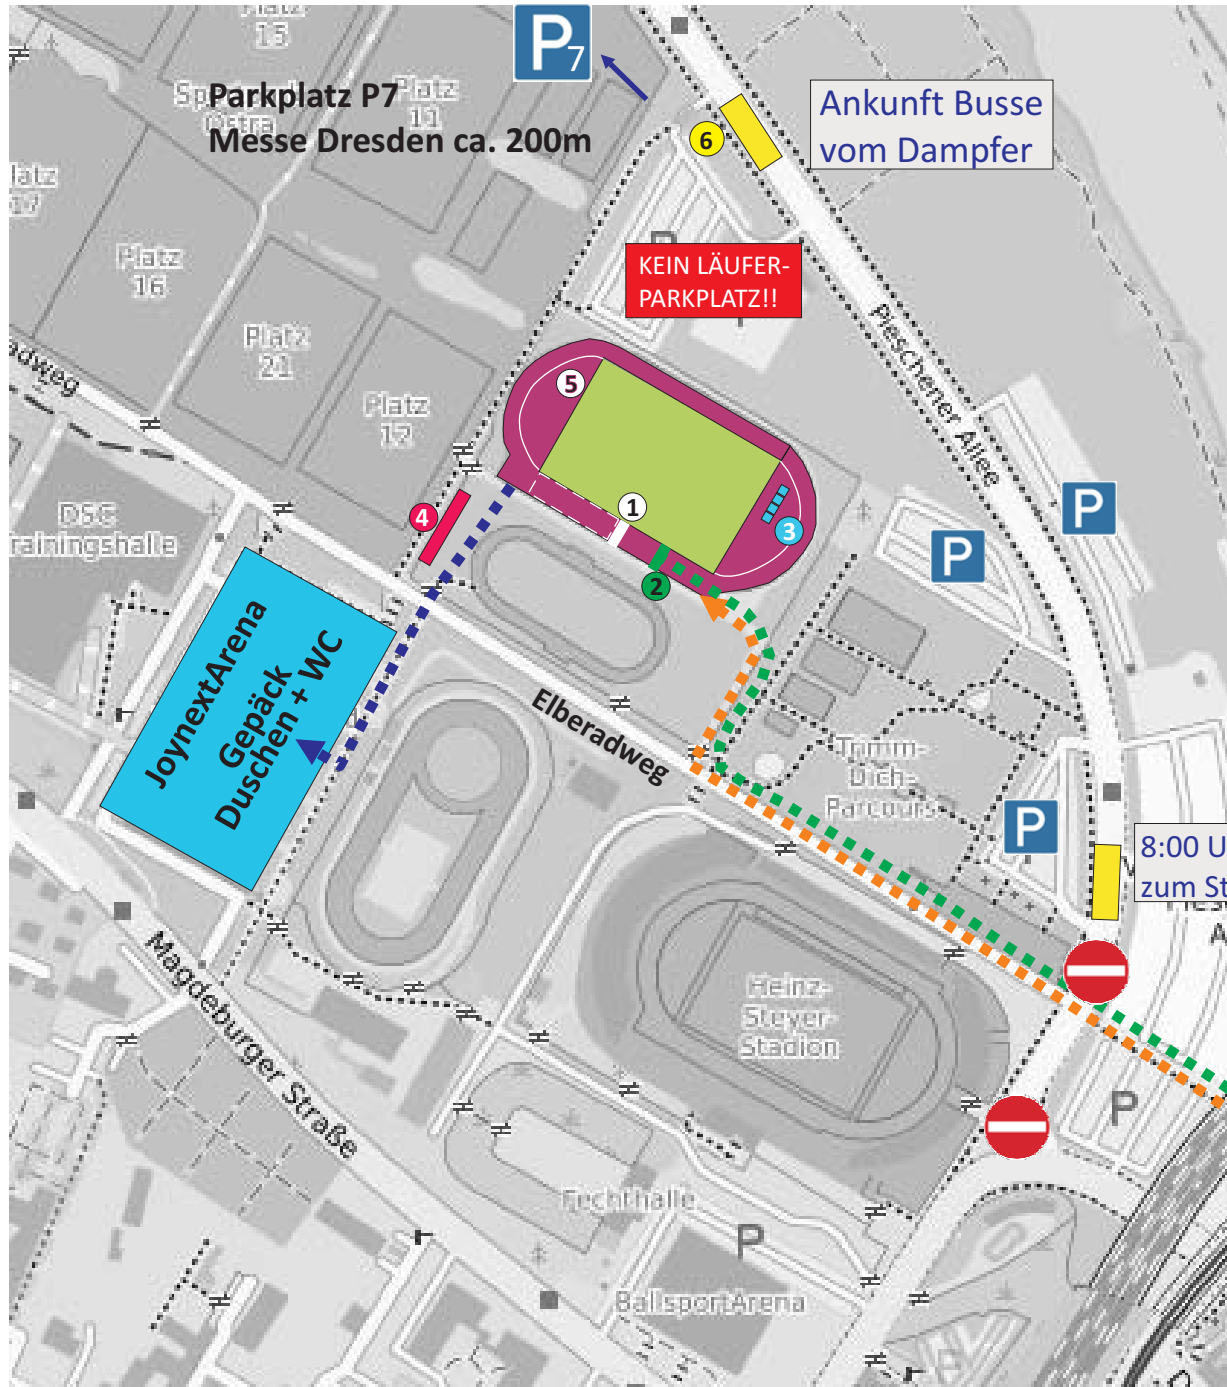

LAGEPLAN MINIMARATHON

GRAFIKINFO

Zielareal Sportpark Ostra

Parkplatz Teilnehmer/Angehörige

Zu- bzw Durchfahrt verboten!

Laufstrecke Minimathon

Laufstrecke alle Distanzen

- ① Ziel aller Läufe
- ② Start Mini
- ③ Toiletten
- ④ Urkunden/Gravur
- ⑤ Catering
- ⑥ Ordner