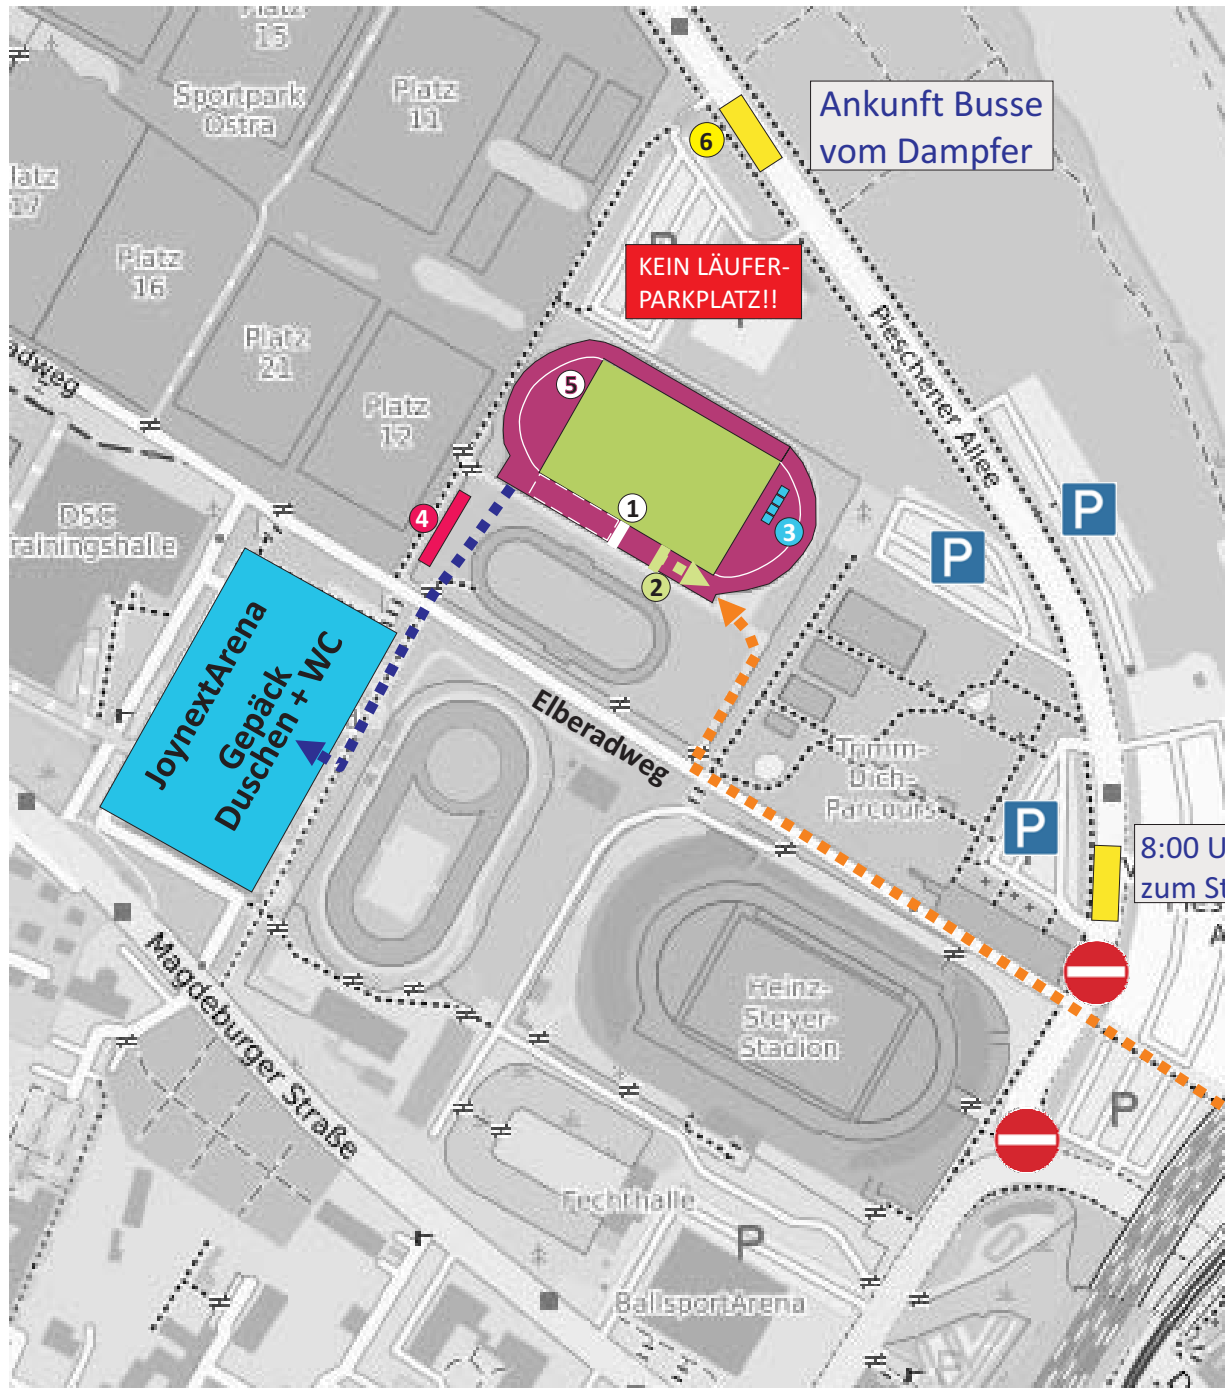

ÜBERSICHTSLAGEPLAN ZIELAREAL TEILNEHMER / ANGEHÖRIGE

GRAFIKINFO

Zielareal Sportpark Ostra

Parkplatz Teilnehmer/Angehörige

Zufahrt verboten!

Laufstrecke

① Ziel aller Läufe
Start Bambinis

② Start Mini

③ Toiletten

④ Urkunden/Gravur

⑤ Catering

⑥ Ordner

8:00 Uhr Abfahrt Busse
zum Start 5km und 10km