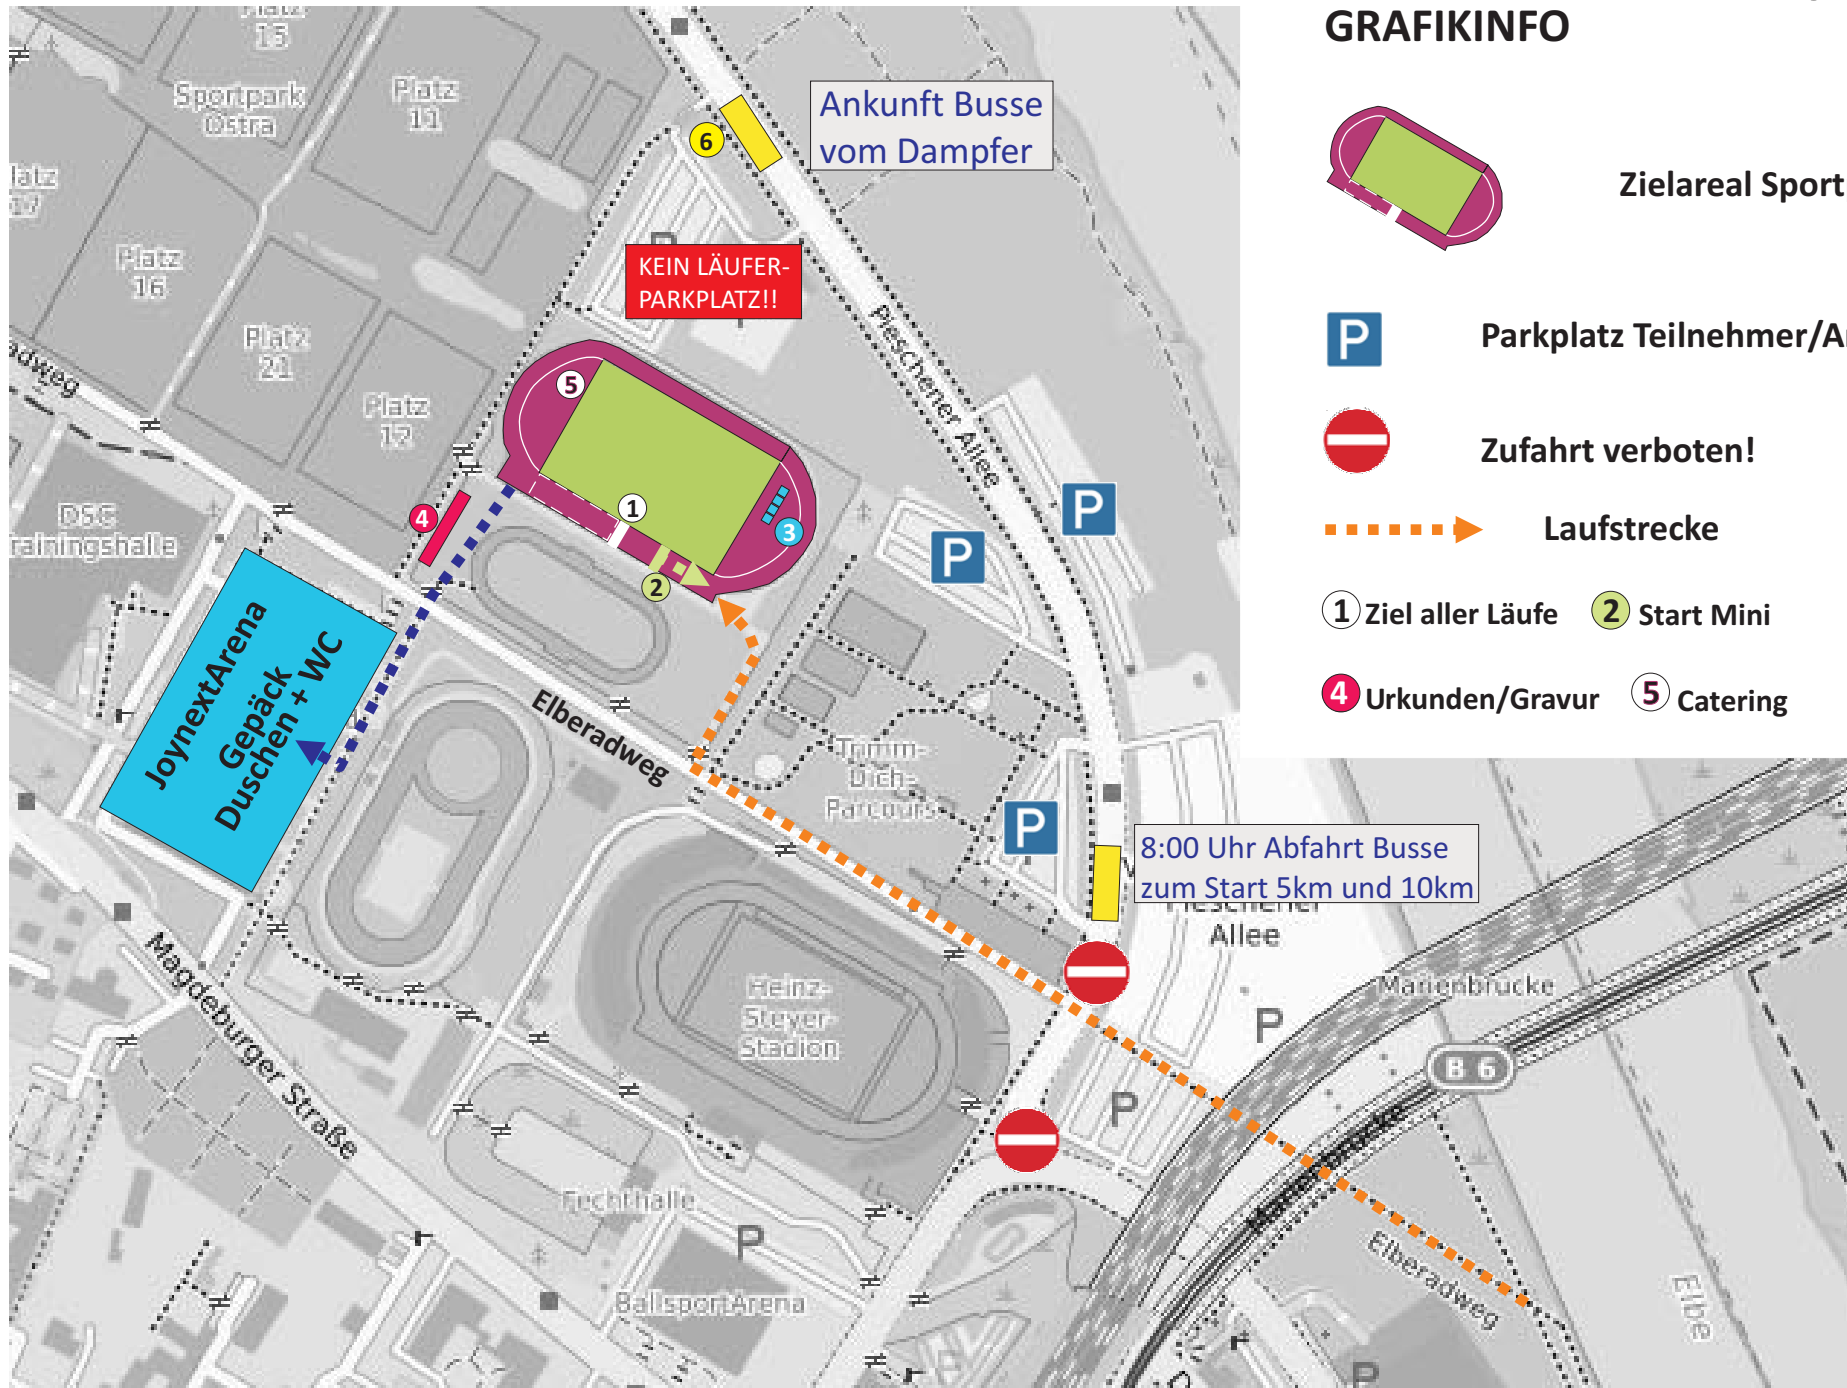

ÜBERSICHTSLAGEPLAN ZIELAREAL TEILNEHMER / ANGEHÖRIGE

GRAFIKINFO

Zielareal Sportpark Ostra

Parkplatz Teilnehmer/Angehörige

Zufahrt verboten!

Laufstrecke

① Ziel aller Läufe

② Start Mini